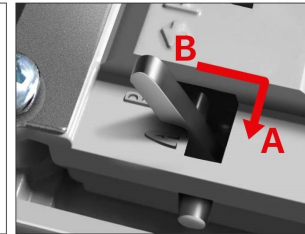

4 Mutati butonul Reset din pozitia B pe pozitia A

Observatii

EEE FAC OBIECTUL UNEI
COLECTARI SEPARATE