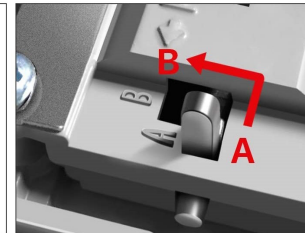

Imagine

Descriere

Cutie metalica pentru depozitarea obiectelor mici (ex.: chei, taguri), deblocare cu cod.

Cifrul seifului trebuie sa contina 4 cifre ceea ce ii confera un grad de securitate inalt, fiind posibile pana la 10.000 de combinatii de coduri.

Cifrul dispune de o usa , pentru a proteja tastatura de intemperii, murdarie si funingine.

Cutia este prevazuta cu un buton de Reset pentru a modifica codul de acces, ceea ce o face foarte practica.

Dimensiunea interioara a seifului este de 80 x 60mm cu o adancime de 25mm, iar carcasa din metal turnat vopsit in camp electrostatic ii ofera rezistenta si durabilitate in timp.

Specificatii tehnice

• Cod numeric:	4 digiti
• Material:	Metal vopsit in camp electrostatic
• Montare:	Aplicata
• Dimensiuni:	115(H) x 95(l) x 40(A) mm
• Masa bruta :	0.3kg

Resetare parola

1 Initial utilizati codul "0000" pentru deschidere.