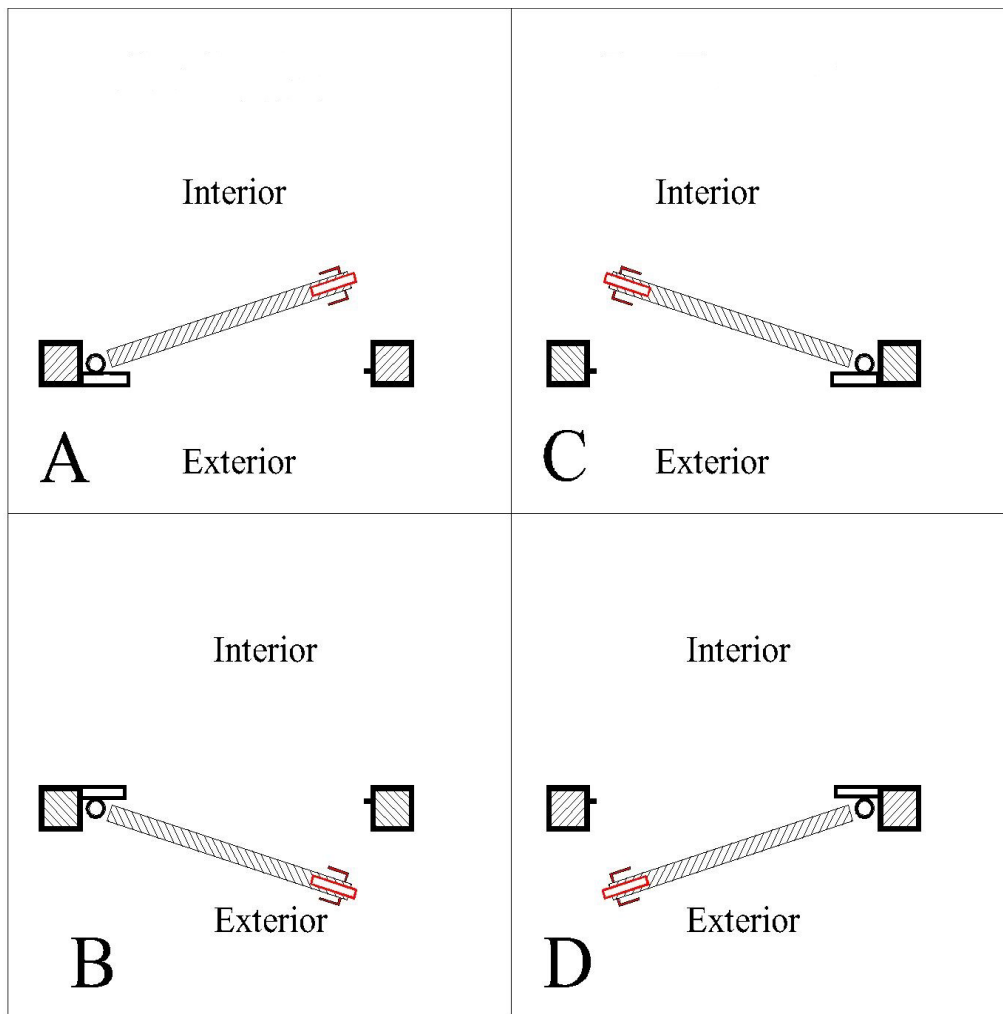

Alegerea tipului de incuietoare (stanga/

In situatia in care, PRIVIND DIN EXTERIOR, balamalele usii sunt pe partea dreapta, se utilizeaza incuietoarea de tip dreapta, iar in situatia in care balamalele usii sunt pe partea stanga, se utilizeaza incuietoarea de tip stanga.

STANGA

DREAPTA

YLI ETERNIT ACCES srl
A.: HAIDUCULUI 3A, CLUJ-NAPOCA
T.: +40 264 484989
W.: www.yli.ro

DLK-929-8D
Incuietoare stand-alone cu cartele
MIFARE 13.56MHZ
FISA TEHNICIA