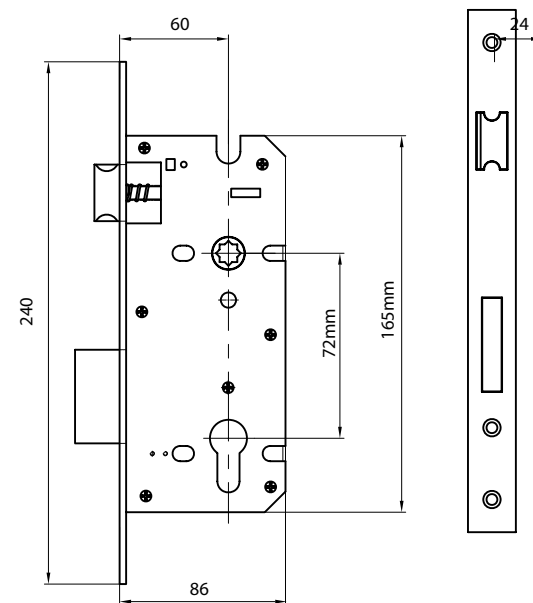

## Utilizare

Pentru inrolarea cardului master apasati butonul RESET de pe spatele shieldului frontal timp de aproximativ 5 secunde, iar dupa ce il eliberati veti auzi un beep si led-ul albastru va ilumina. Apropiati o cartela noua MIFARE, iar led-ul albastru va ilumina si veti auzi un beep. Aceasta va deveni cartela master. Pentru a adauga o cartela de utilizator apropiati cartela master, dupa care apropiati cartela pe care doriti sa o inrolati. Incuietoarea iese automat din modul de programare

## Dimensiuni broasca