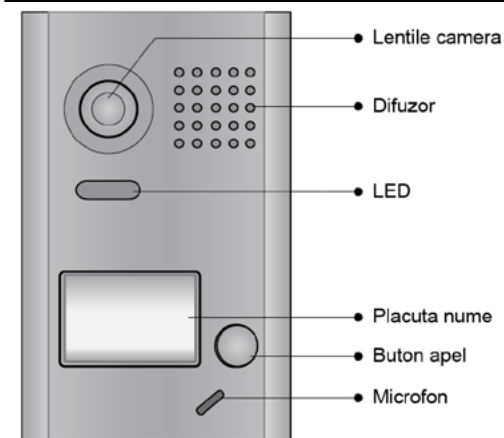

Parti si functii