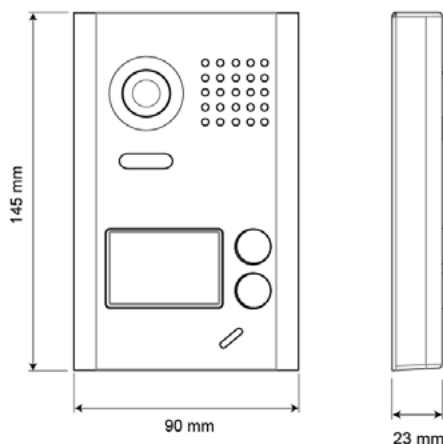

Dimensiuni