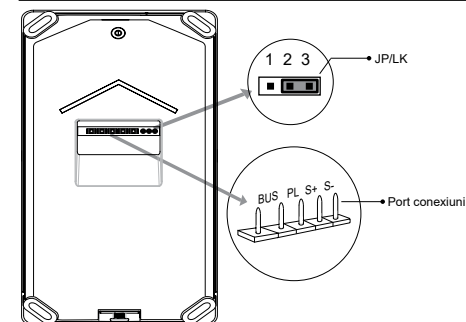

Postul de apel este compatibil cu toate posturile de interior din gama 2Easy.

Caracteristici

- Carcasa metalica cu montare aplicata si aparatoare de ploaie
- Un singur buton de apelare pentru o familie
- Suporta pana la 16 posturi de interior
- Camera video color
- LED cu lumina alba pentru iluminare nocturna
- Placuta cu nume iluminata
- Conexiune pe 2 fire fara polaritate
- Semnal luminos si sonor la apel si deschidere yala
- Iesire pentru yala electrica (fail-safe sau fail-secure)
- Protectie la apa si praf IP55
- Compatibil cu toate sistemele DT

Specificatii

- Alimentare: 24Vcc
- Consum: 33mA in repaus, 110mA in functionare
- Camera: color ARS, 500TVL
- Alimentare yala: 12Vcc, 300mA max.
- Temporizare yala: 1-30 sec. (1 sec. - setare initiala)
- Cablare: 2 fire torsadate, fara polaritate
- Material: Aliaj de zinc
- Temperatura: -15°C ~ +55°C
- Dimensiuni: 150(H) x 95(L) x 38(A)mm
- Masa bruta: 0.63kg
- Aplicabilitate: exterior

Dimensiuni

Parti si functii

Descriere terminale

- **JP/LK:** pentru a selecta tipul incuietorii
- **BUS:** conectare magistrala BUS, fara polaritate
- **PL:** port conectare borna + yala cu alimentare externa
- **S+:** iesire alimentare pentru yala +12Vcc
- **S-:** iesire alimentare pentru yala -12Vcc. Daca se foloseste o sursa externa pentru alimentarea yalei, acest port ramane nefolosit.