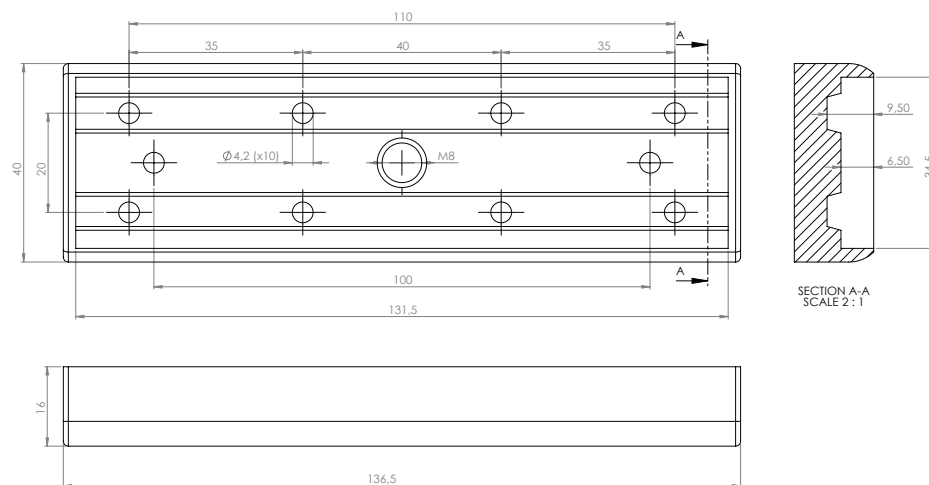

MBK-180I

Suport pentru montarea contraplacii electromagnetilor de 180 kgf pe foaia de usa

Imagine

YLI ETERNIT ACCES SRL
A.: HAIDUCULUI 3A, CLUJ-NAPOCA
T.: +40 264 484989
W.: www.yli.ro

MBK-180I
Suport pentru montarea contraplacii
electromagnetilor de 180 kgf pe foia de usa
FISA TEHNICA

Descriere

MBK-180I este un suport pentru montarea contraplacii electromagnetilor de 180 kgf pe foaia de usa cu deschidere spre exterior.

Specificatii

•Material:	Aluminiu anodizat
•Tip:	Suport contraplaca
•Instalare:	Aplicata
•Compatibilitate:	Contraplacile electromagnetilor de 180 kgf
•Tip usa:	Usi de lemn, metal, PVC
•Lungime suport:	136.5 mm
•Latime suport:	40 mm
•Inaltime suport:	16 mm
•Masa bruta:	0.15 kg

Dimensiuni

Instalare

Observatii

EEE FAC OBIECTUL UNEI
COLECTARI SEPARATE