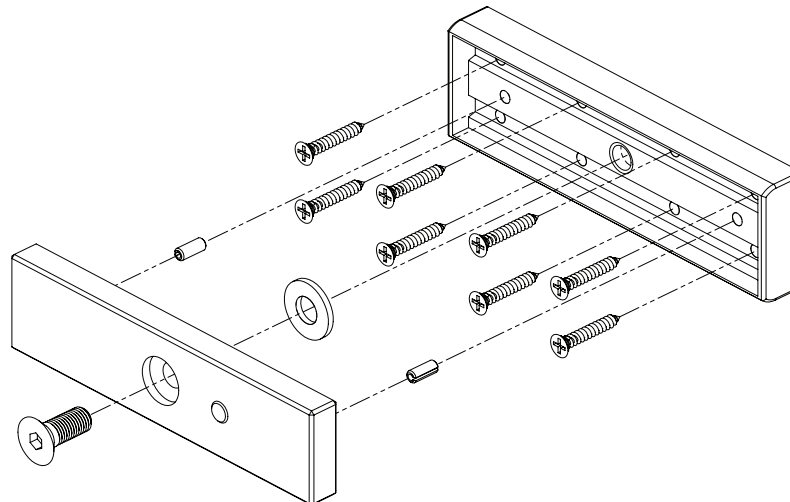

Descriere

MBK-180I este un suport pentru montarea contraplacii electromagnetilor de 180 kgf pe foaia de usa cu deschidere spre exterior.

Specificatii

•Material:	Aluminiu anodizat
•Tip:	Suport contraplaca
•Instalare:	Aplicata
•Compatibilitate:	Contraplacile electromagnetilor de 180 kgf
•Tip usa:	Usi de lemn, metal, PVC
•Lungime suport:	136.5 mm
•Latime suport:	40 mm
•Inaltime suport:	16 mm
•Masa bruta:	0.15 kg

Dimensiuni

Instalare

Observatii

EEE FAC OBIECTUL UNEI
COLECTARI SEPARATE