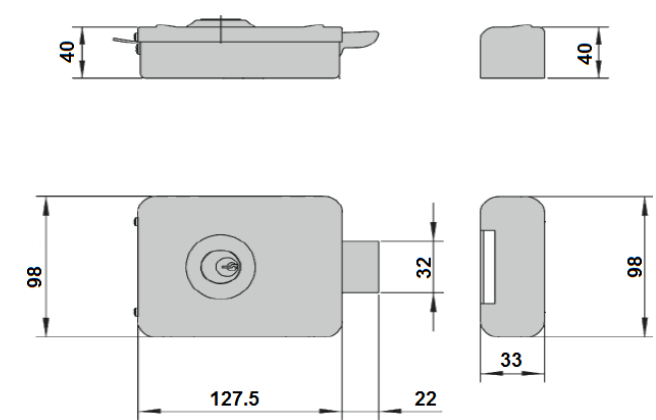

Dimensiuni

Observatii

EEE FAC OBIECTUL UNEI
COLECTARI SEPARATE