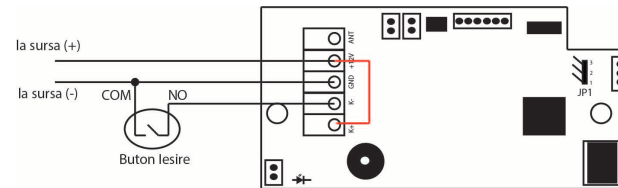

Schema electrica

Intretinere

Inciutoarea nu necesita intretinere periodica. In cazurile exceptionale in care se observa o deschidere mai greoaie a inciutoarii se poate desface capacul interior pentru a se indeparta praful si eventualele urme de oxidare de pe partile mobile. Dupa aceasta operatiune este recomandata ungerea mecanismului de blocare.