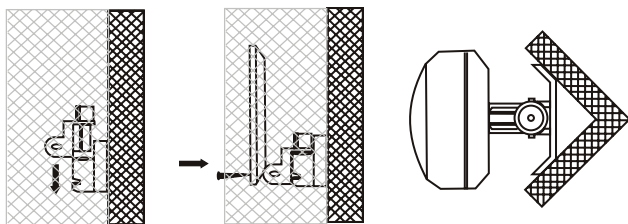

YLI ETERNIT ACCES SRL
A.: HAIDUCULUI 3A, CLUJ-NAPOCA
T.: +40 264 484989
W.: www.yli.ro

WIP-650
Detector de miscare PIR wireless
cu imunitate la animale
FISA TEHNICA

Instalare

La instalarea detectorului trebuie evitata amplasarea acestuia in apropierea ferestrelor, a aparatelor de aer conditionat, a luminii fluorescente, a razelor soarelui, a frigiderelor, a surselor de caldura unde sunt variatii mari de temperatura si circulatia aerului este mai rapida.

Daca sunt instalati doi detectori intr-un spatiu comun, trebuie ajustata pozitia acestora astfel incat acestia sa nu interfereze pentru a evita aparitia alarmelor false.

Dupa montarea detectorului in suport si fixarea acestuia pe perete, ajustati pozitia senzorului astfel incat directia de deplasare a persoanelor sa fie cuprinsa intr-un unghi de 100 grade. Detectorul este sensibil la miscarile pe verticala si mai putin sensibil la miscarile pe orizontala.

Continut pachet

- 1 x detector de miscare WIP-650
- 2 x baterii alkaline AA
- 1 x suport de montare
- Manual de utilizare

Observatii

EEE FAC OBIECTUL UNEI
COLECTARI SEPARATE