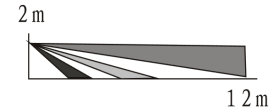

Vedere laterala