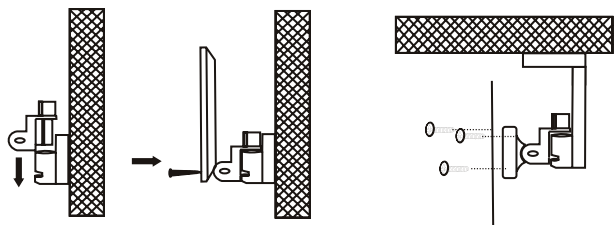

## Inaltimea de instalare

Se recomanda ca inaltimea de instalare sa fie intre 1.8 ~ 2.4 m.

Pentru imunitatea la animale, este recomandata instalarea senzorului in pozitie verticala, paralel cu peretele.

## Pozitia de instalare

**YLI ETERNIT ACCES SRL**  
 A.: HAIDUCULUI 3A, CLUJ-NAPOCA  
 T.: +40 264 484989  
 W.: www.yli.ro

**WIP-650**  
 Detector de miscare PIR wireless  
 cu imunitate la animale  
**FISA TEHNICA**

## Instalare

La instalarea detectorului trebuie evitata amplasarea acestuia in apropierea ferestrelor, a aparatelor de aer conditionat, a luminii fluorescente, a razelor soarelui, a frigiderelor, a surselor de caldura unde sunt variatii mari de temperatura si circulatia aerului este mai rapida.

Daca sunt instalati doi detectori intr-un spatiu comun, trebuie ajustata pozitia acestora astfel incat acestia sa nu interfereze pentru a evita aparitia alarmelor false.

Dupa montarea detectorului in suport si fixarea acestuia pe perete, ajustati pozitia senzorului astfel incat directia de deplasare a persoanelor sa fie cuprinsa intr-un unghi de 100 grade. Detectorul este sensibil la miscarile pe verticala si mai putin sensibil la miscarile pe orizontala.