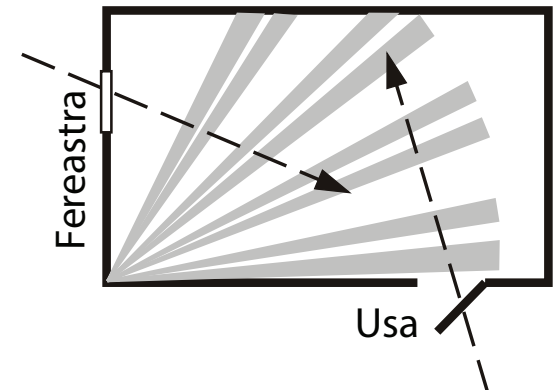

Pozitia de instalare