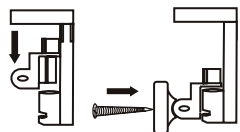

YLI ETERNIT ACCES SRL
A.: HAIDUCULUI 3A, CLUJ-NAPOCA
T.: +40 264 484989
W.: www.yli.ro

WIP-650
Detector de miscare PIR wireless
cu imunitate la animale
FISA TEHNICA

Instalare

La instalarea detectorului trebuie evitata amplasarea acestuia in apropierea ferestrelor, a aparatelor de aer conditionat, a luminii fluorescente, a razelor soarelui, a frigiderelor, a surselor de caldura unde sunt variatii mari de temperatura si circulatia aerului este mai rapida.

Daca sunt instalati doi detectori intr-un spatiu comun, trebuie ajustata pozitia acestora astfel incat acestia sa nu interfereze pentru a evita aparitia alarmelor false.

Dupa montarea detectorului in suport si fixarea acestuia pe perete, ajustati pozitia senzorului astfel incat directia de deplasare a persoanelor sa fie cuprinsa intr-un unghi de 100 grade. Detectorul este sensibil la miscarile pe verticala si mai putin sensibil la miscarile pe orizontala.

Continut pachet

- 1 x detector de miscare WIP-650
- 2 x baterii alkaline AA
- 1 x suport de montare
- Manual de utilizare

Observatii

EEE FAC OBIECTUL UNEI
COLECTARI SEPARATE