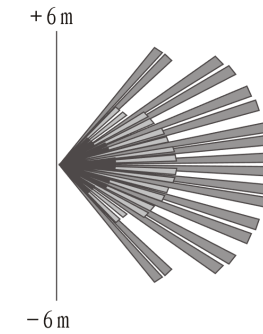

Aria de detectie

Vedere de sus