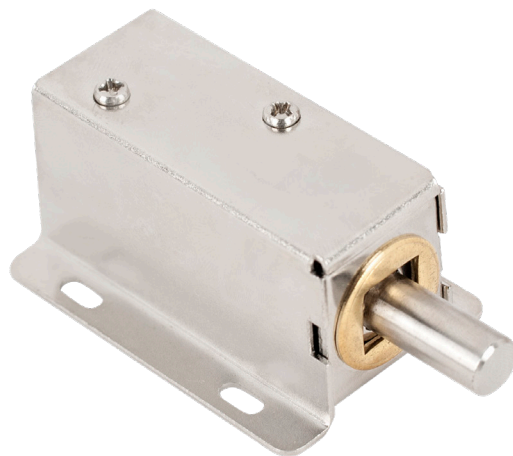

YE-302B-M

Incuietoare electromecanica din metal cu bolt, pentru usi de vestiare

Imagine

YLI Etermit Acces SRL
A: Haiducului 3A
T.:0040-264-484989
W.: www.yli.ro

YE-302B-m
Incuietoare electromecanica din metal cu bolt,
pentru usi de vestiare
FISA TEHNICA

Specificatii

- Tensiune de alimentare: 12 Vcc
- Consum: 850 mA
- Rezistenta bobina: 14 Ω
- Functionare: Fail-secure
- Forta de retragere: 1.5 N
- Actionare: Impuls **1-5 secunde**
- Montare: Aplicata
- Material: Metal
- Temperatura: -40°C ~ +50°C
- Umiditate: 0~90% (fara condensare)
- Dimensiuni corp: 33(H) x 55(L) x 30(A) mm
- Dimensiuni bolt: 8(\varnothing) x 18(L) mm
- Masa bruta: 0.15kg

ATENTIE! Durata maxima de alimentare a incuietorii pentru o deschidere nu trebuie sa depaseasca 5 secunde!

Descriere

YE-302B-m este o incuietoare electromecanica din metal, fail-secure, cu bolt, recomandata pentru instalarea pe usi de dimensiuni reduse (vestiare, dulapuri, sertare etc).